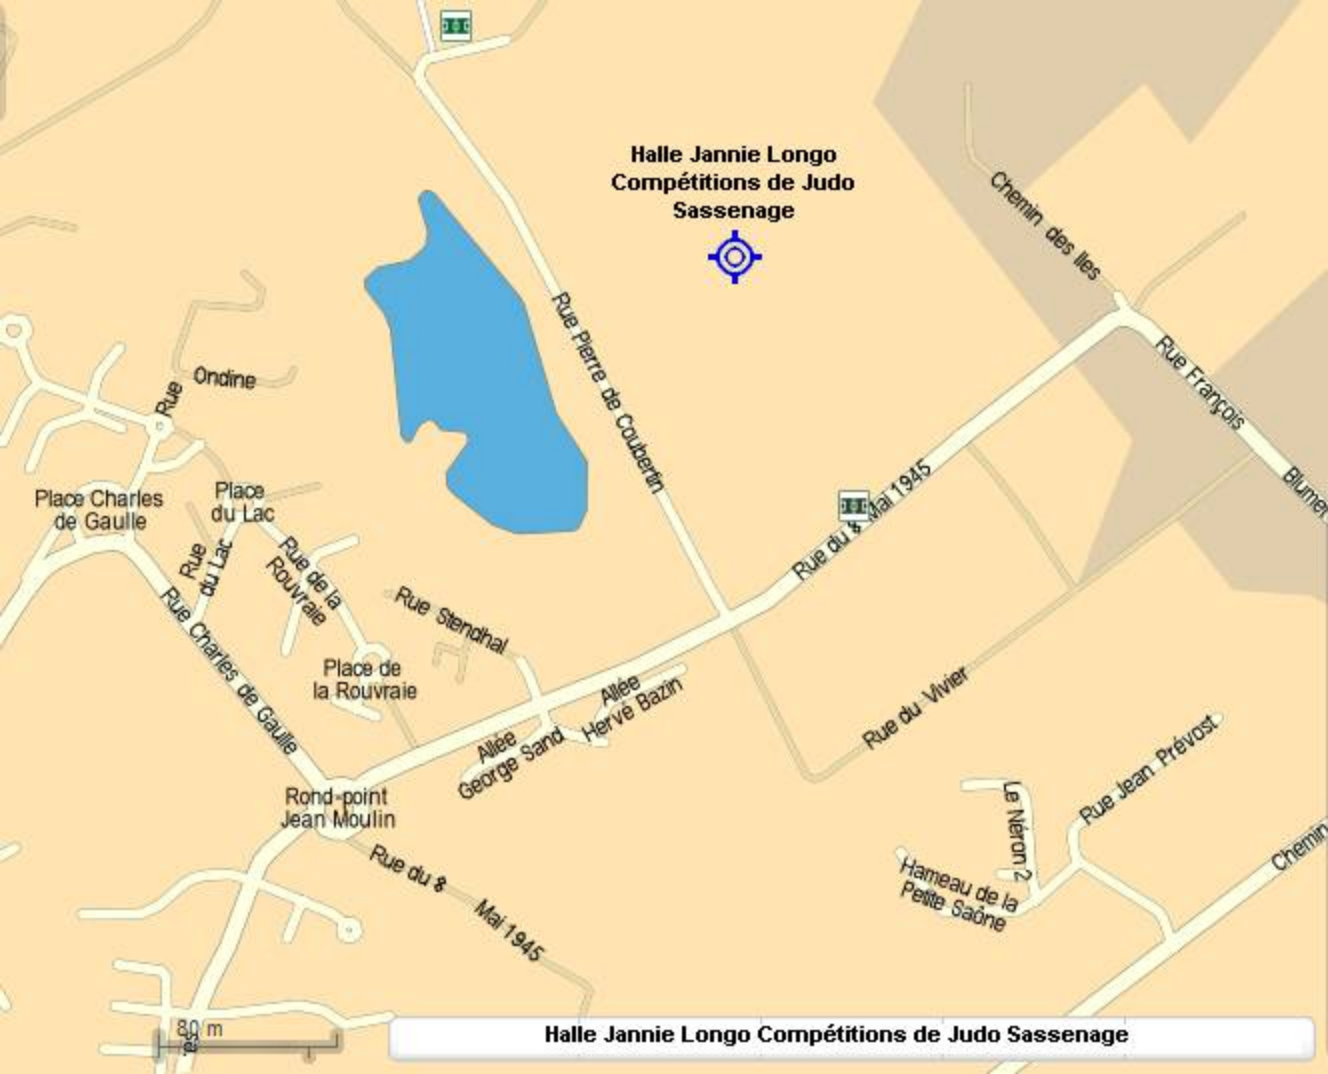

**Halle Jannie Longo
Compétitions de Judo
Sassenage**

80 m

Halle Jannie Longo Compétitions de Judo Sassenage

Halle Jannie Longo Compétitions de Judo Sassenage