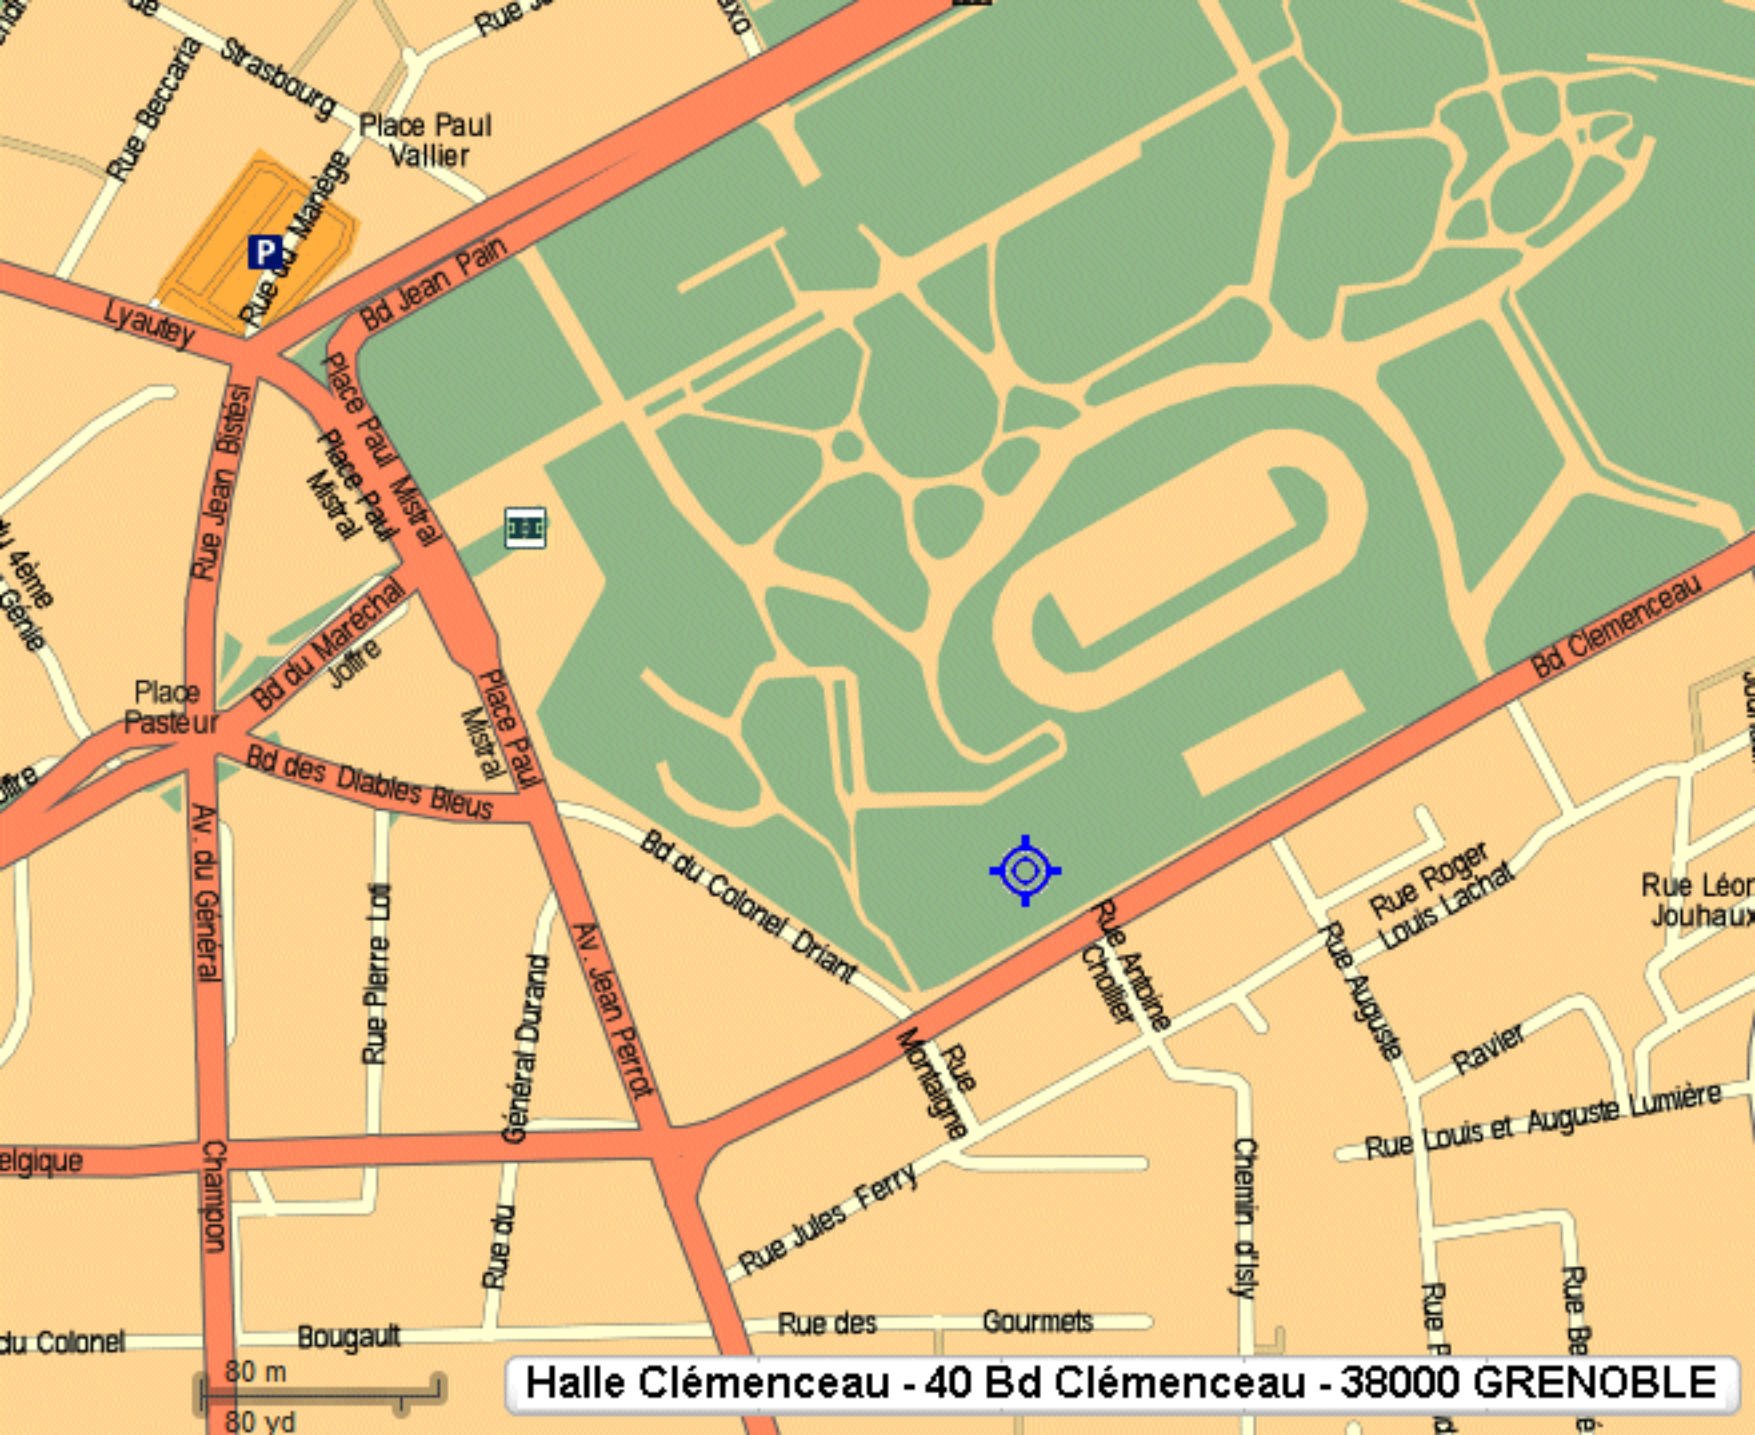

Vers
Lyon

Saint-Martin-le-Vinoux

Narbonne

D590

15 A48

16

D57

La Tronche

Bd du
Maréchal Foch

Bd Clémenceau

Av. Gabriel Péri

Av. du Général
de Gaulle

Av Pierre
de Coubertin

la Libération
Bd de Gaulle

Vers
Gap

Av Marcelin
Berthelot

Av Jean
Perron

D269a

D269

N87

800 m

800 vd

Halle Clémenceau - 40 Bd Clémenceau - 38000 GRENOBLE

Halle Clémenceau - 40 Bd Clémenceau - 38000 GRENOBLE