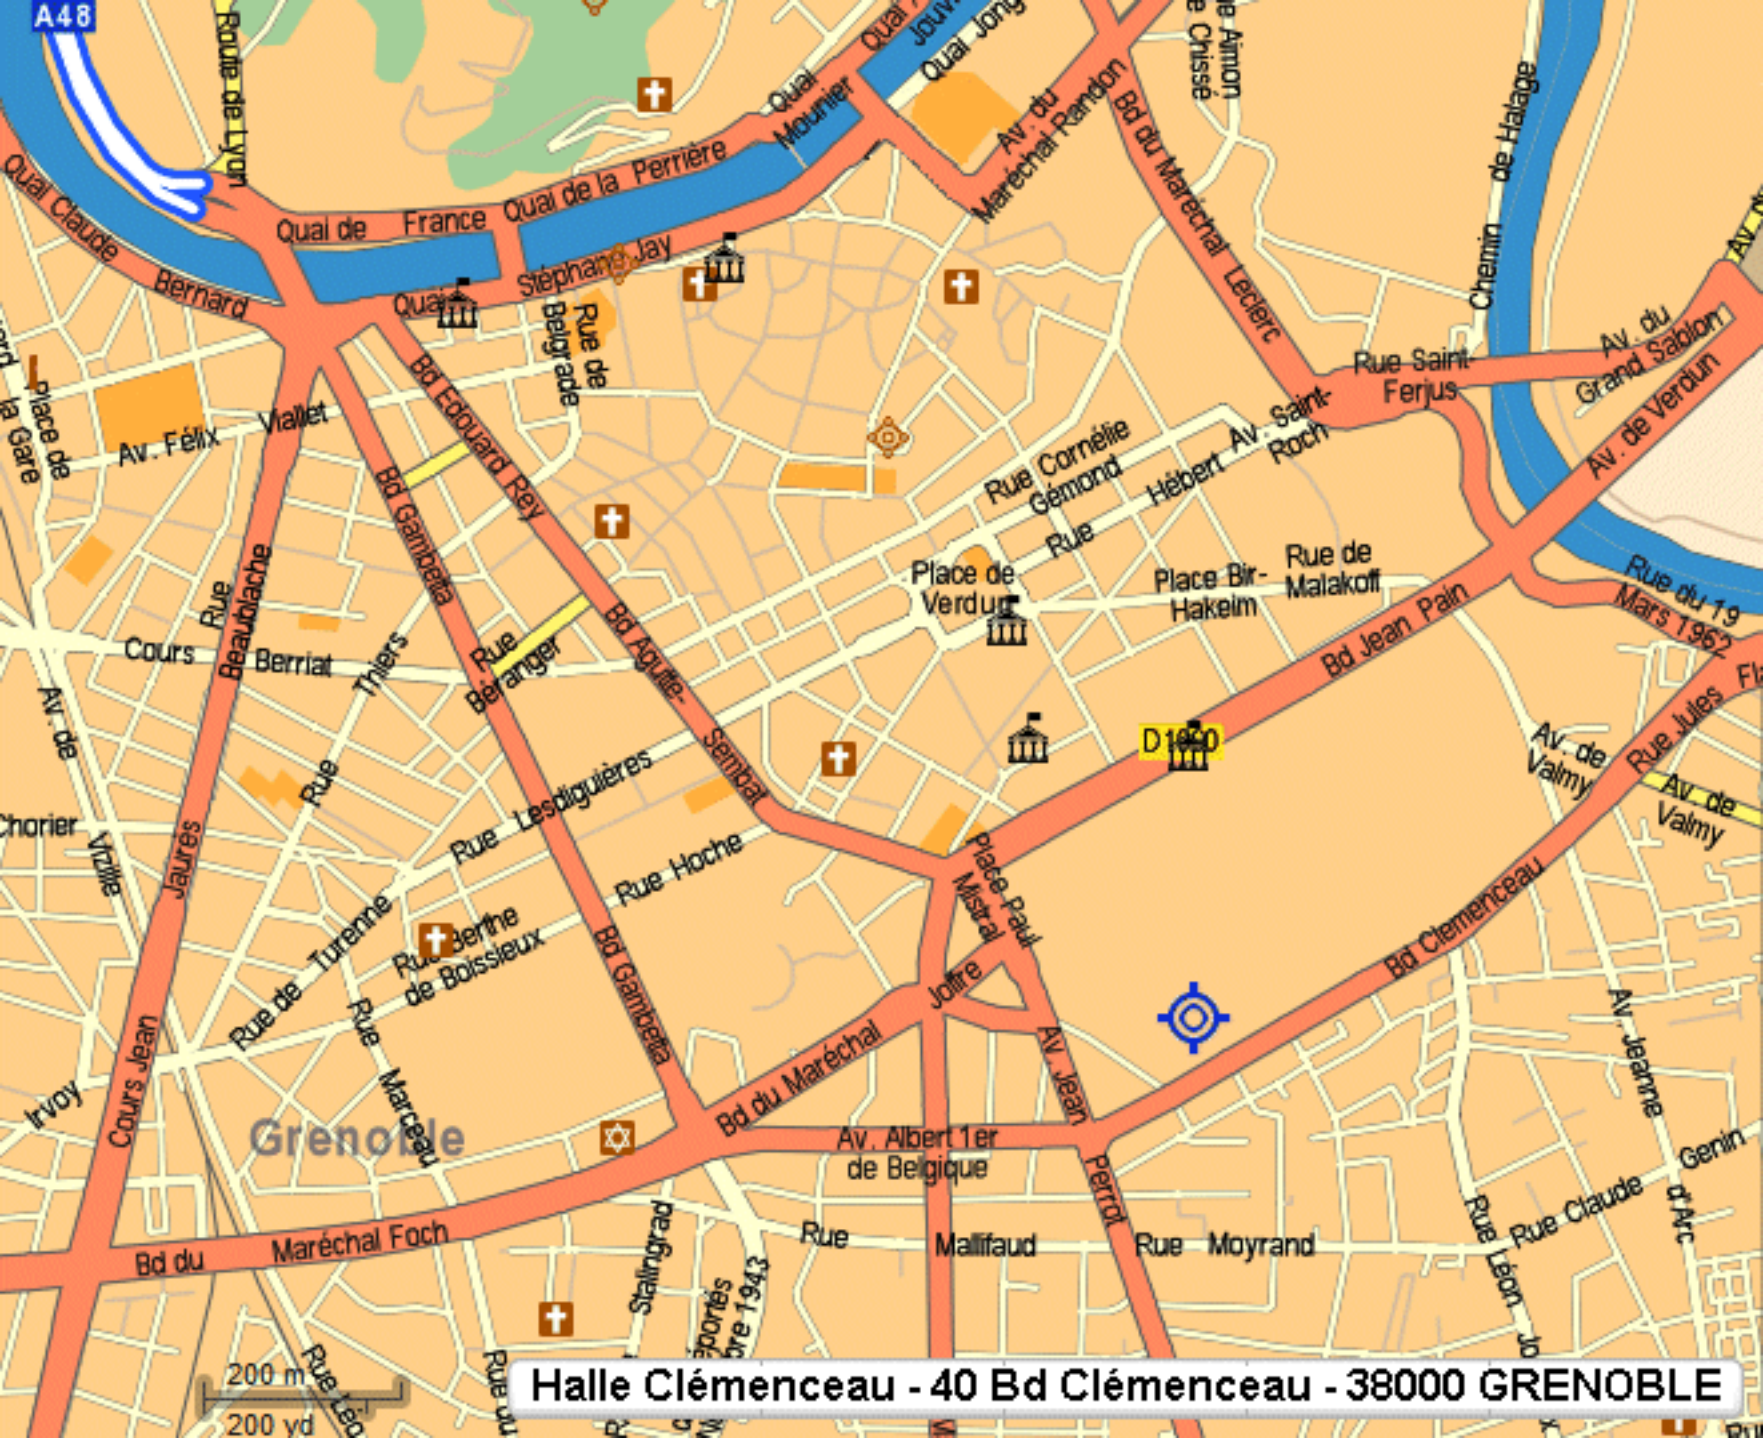

Halle Clémenceau - 40 Bd Clémenceau - 38000 GRENOBLE