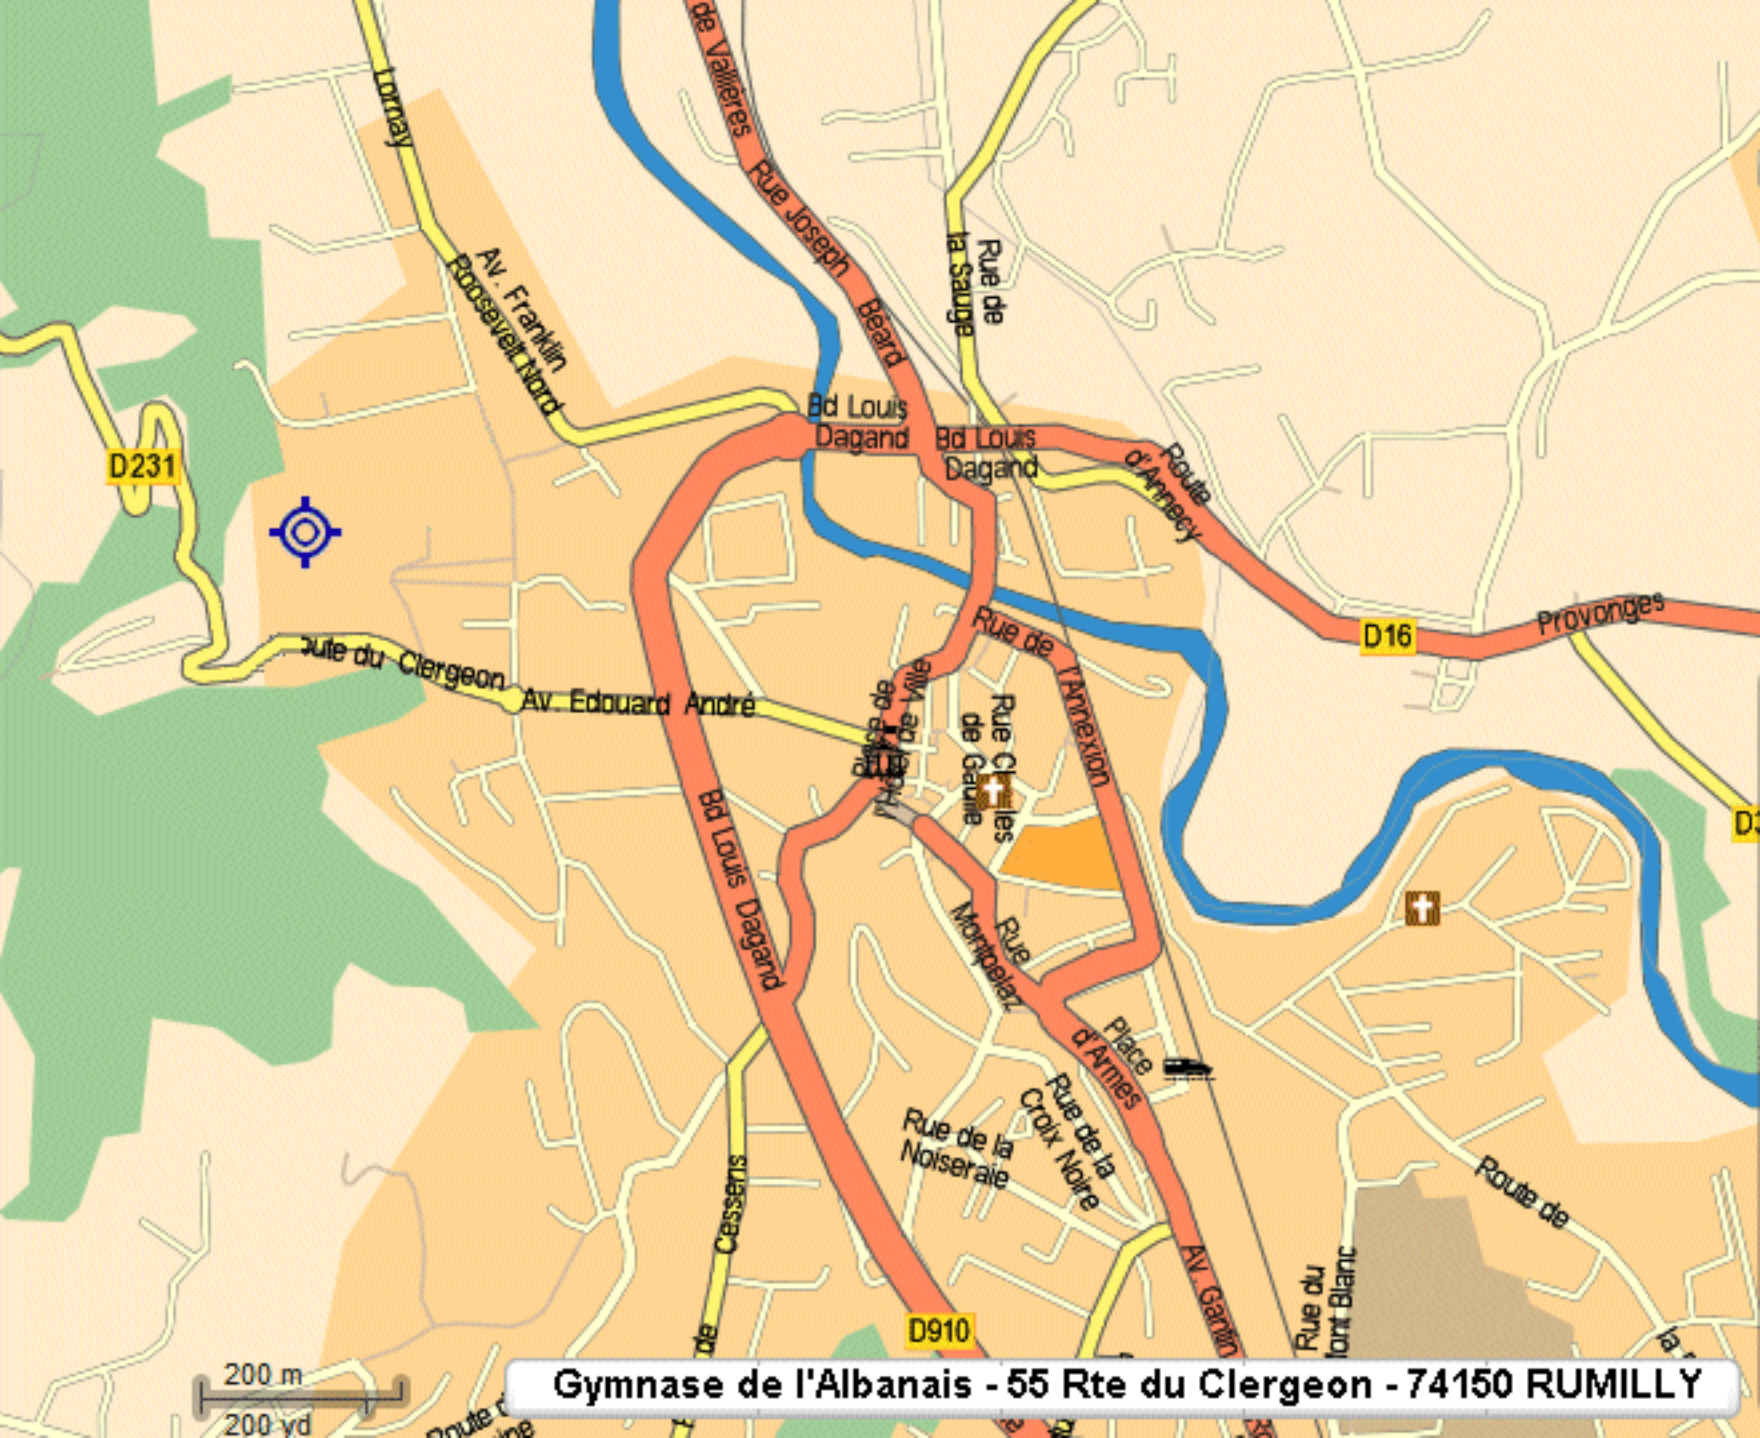

Gymnase de l'Albanais - 55 Rte du Clergeon - 74150 RUMILLY

20 km
10 msur-Isère

D231

Rte du Clergeon

Av. Edouard André

Bd Louis Dagand

Bd Louis Dagand

Bd Louis Dagand

Place de la Ville

Rue Charles de Gaulle

Rue Montpelaz

Rue de la Noiserale

Rue de la Croix Noire

D910

D16

Provonges

Place d'Armes

AV. GARIBOLDI

Rue du Fort Blanc

Route de

Gymnase de l'Albanais - 55 Rte du Clergeon - 74150 RUMILLY

D231

D231

80 m
80 yd