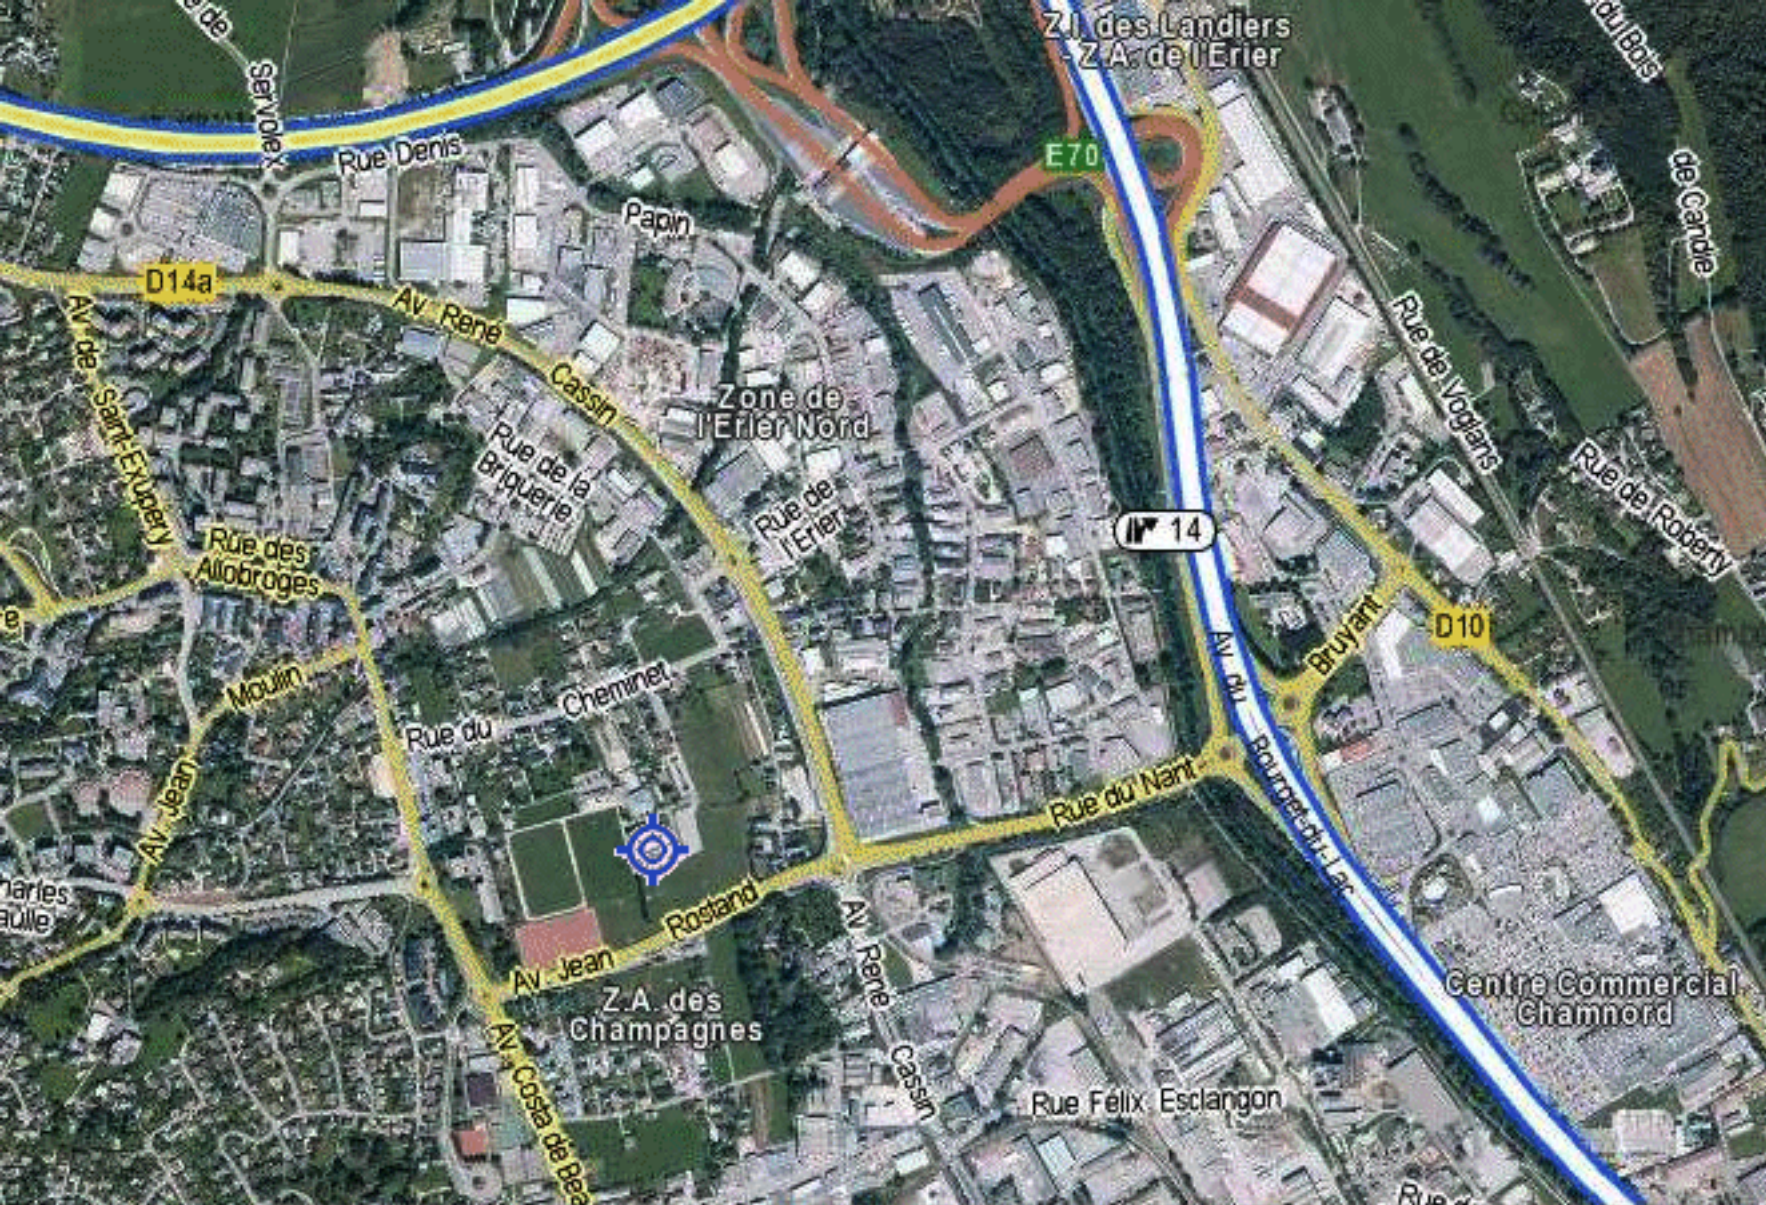

Vers ANNECY

Vers LYON

Vers GRENOBLE

La Motte-Servolex, 73290, Rhône-Alpes, France

📍 La Motte-Servolex, 73290, Rhône-Alpes, France

📍 La Motte-Servolex, 73290, Rhône-Alpes, France

200 m
200 yd

📍 La Motte-Servolex, 73290, Rhône-Alpes, France

La Motte-Servolex, 73290, Rhône-Alpes, France

📍 La Motte-Servolex, 73290, Rhône-Alpes, France

30 m
90 yd