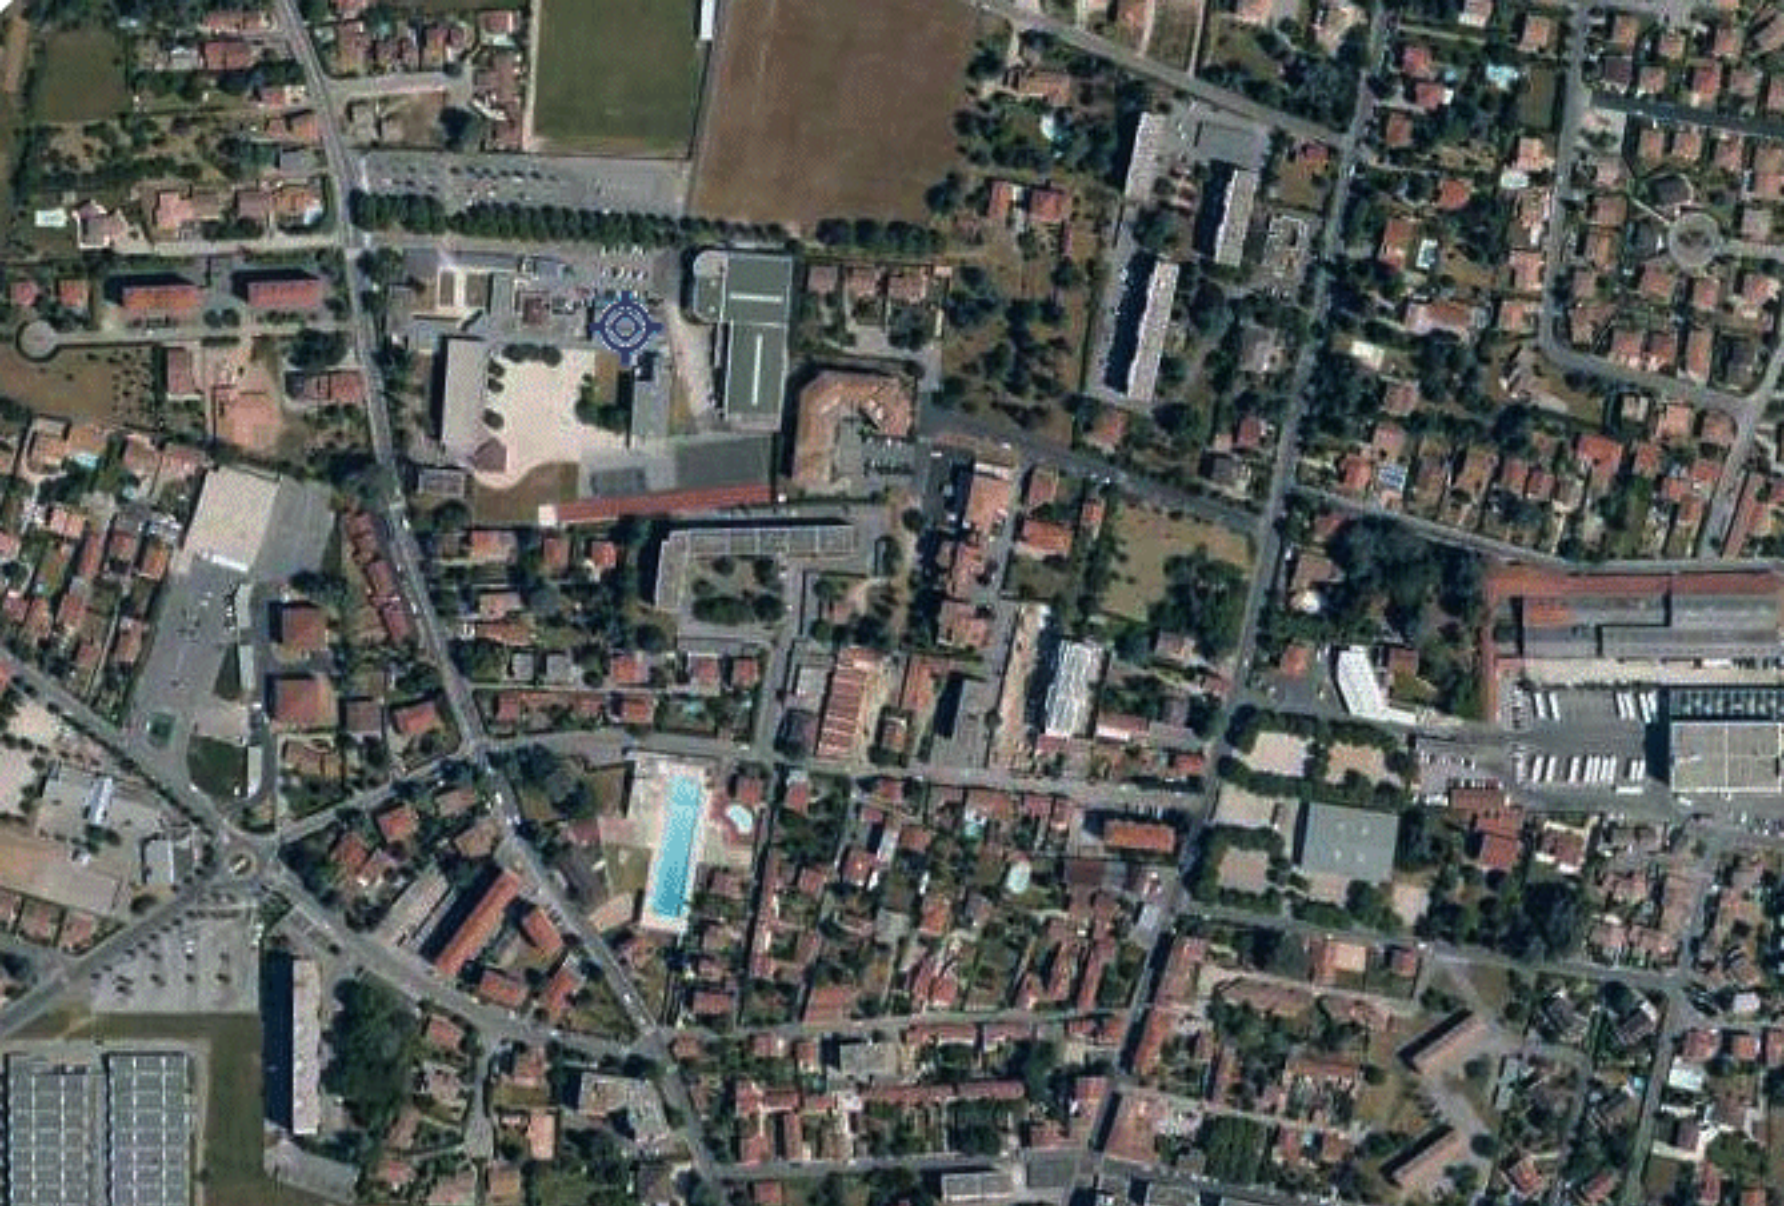

Vers GRENOBLE

Vers VALENCE

 **Gymnase Roger François - Av de St Donat - 26100 ROMANS**

Les Balmes

Saint-Bardoux

Romans-sur-Isère

Bd Pierre Mendès France

Av. Jean Moulin

Av. Emile Zola

Av. du Macquis

Av. des Androges

Route de Tain

Av. Bernhetot

Av. Gambetta

Rue Antonin Vallon

Pizançon

600 m

600 yd

📍 Gymnase Roger François - Av de St Donat - 26100 ROMANS

200 m
266 VA

 **Gymnase Roger François - Av de St Donat - 26100 ROMANS**

 **Gymnase Roger François - Av de St Donat - 26100 ROMANS**