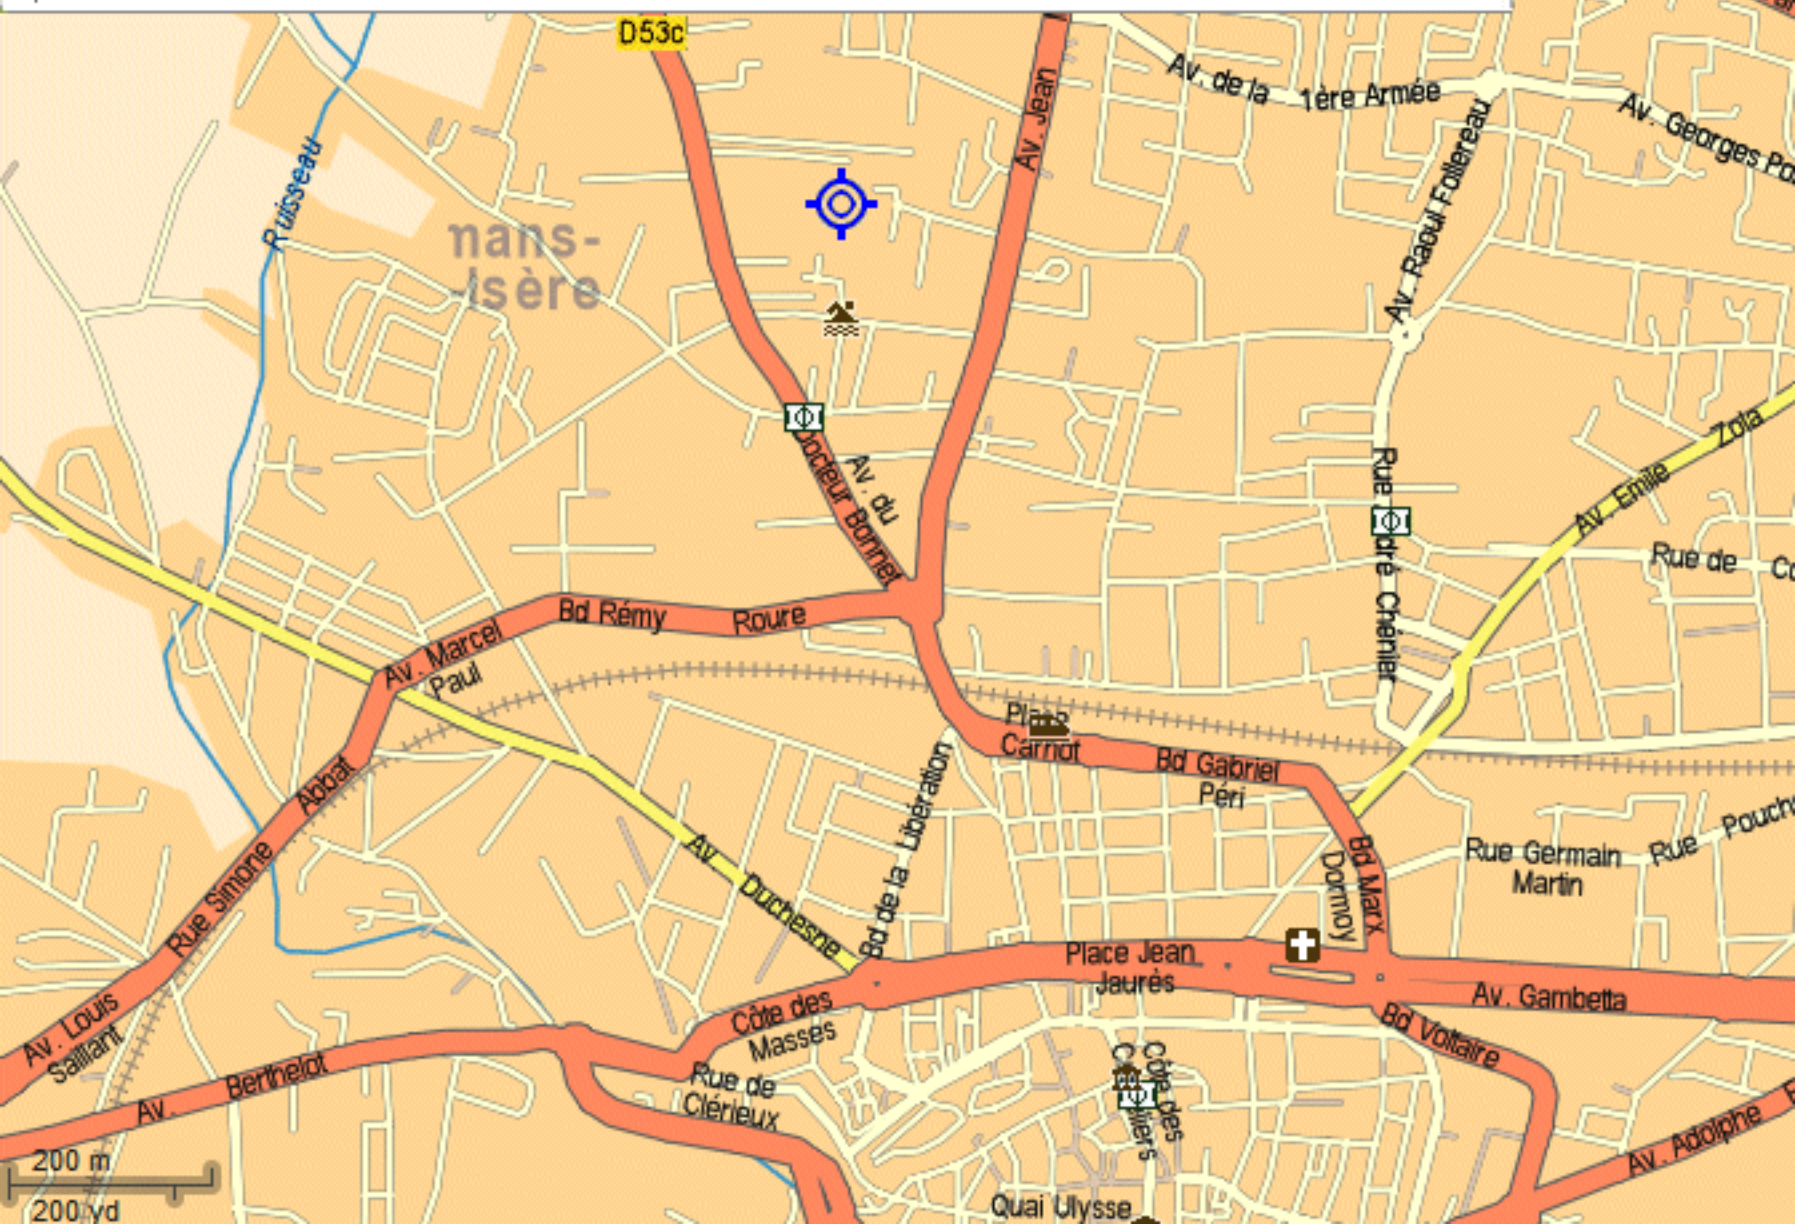

Vers GRENOBLE

Vers VALENCE

 **Gymnase Roger François - Av de St Donat - 26100 ROMANS**

Les Balmes

Saint-Bardoux

Romans-sur-Isère

Bd Pierre Mendès France

Av. Jean Moulin

Av. Emile Zola

Av. du Macquis

Av. des Androges

Route de Tain

Av. Bernhetot

Av. Gambetta

Rue Antonin Vallon

Pizançon

600 m

600 yd

📍 Gymnase Roger François - Av de St Donat - 26100 ROMANS

200 m
266 VA

 **Gymnase Roger François - Av de St Donat - 26100 ROMANS**

 **Gymnase Roger François - Av de St Donat - 26100 ROMANS**