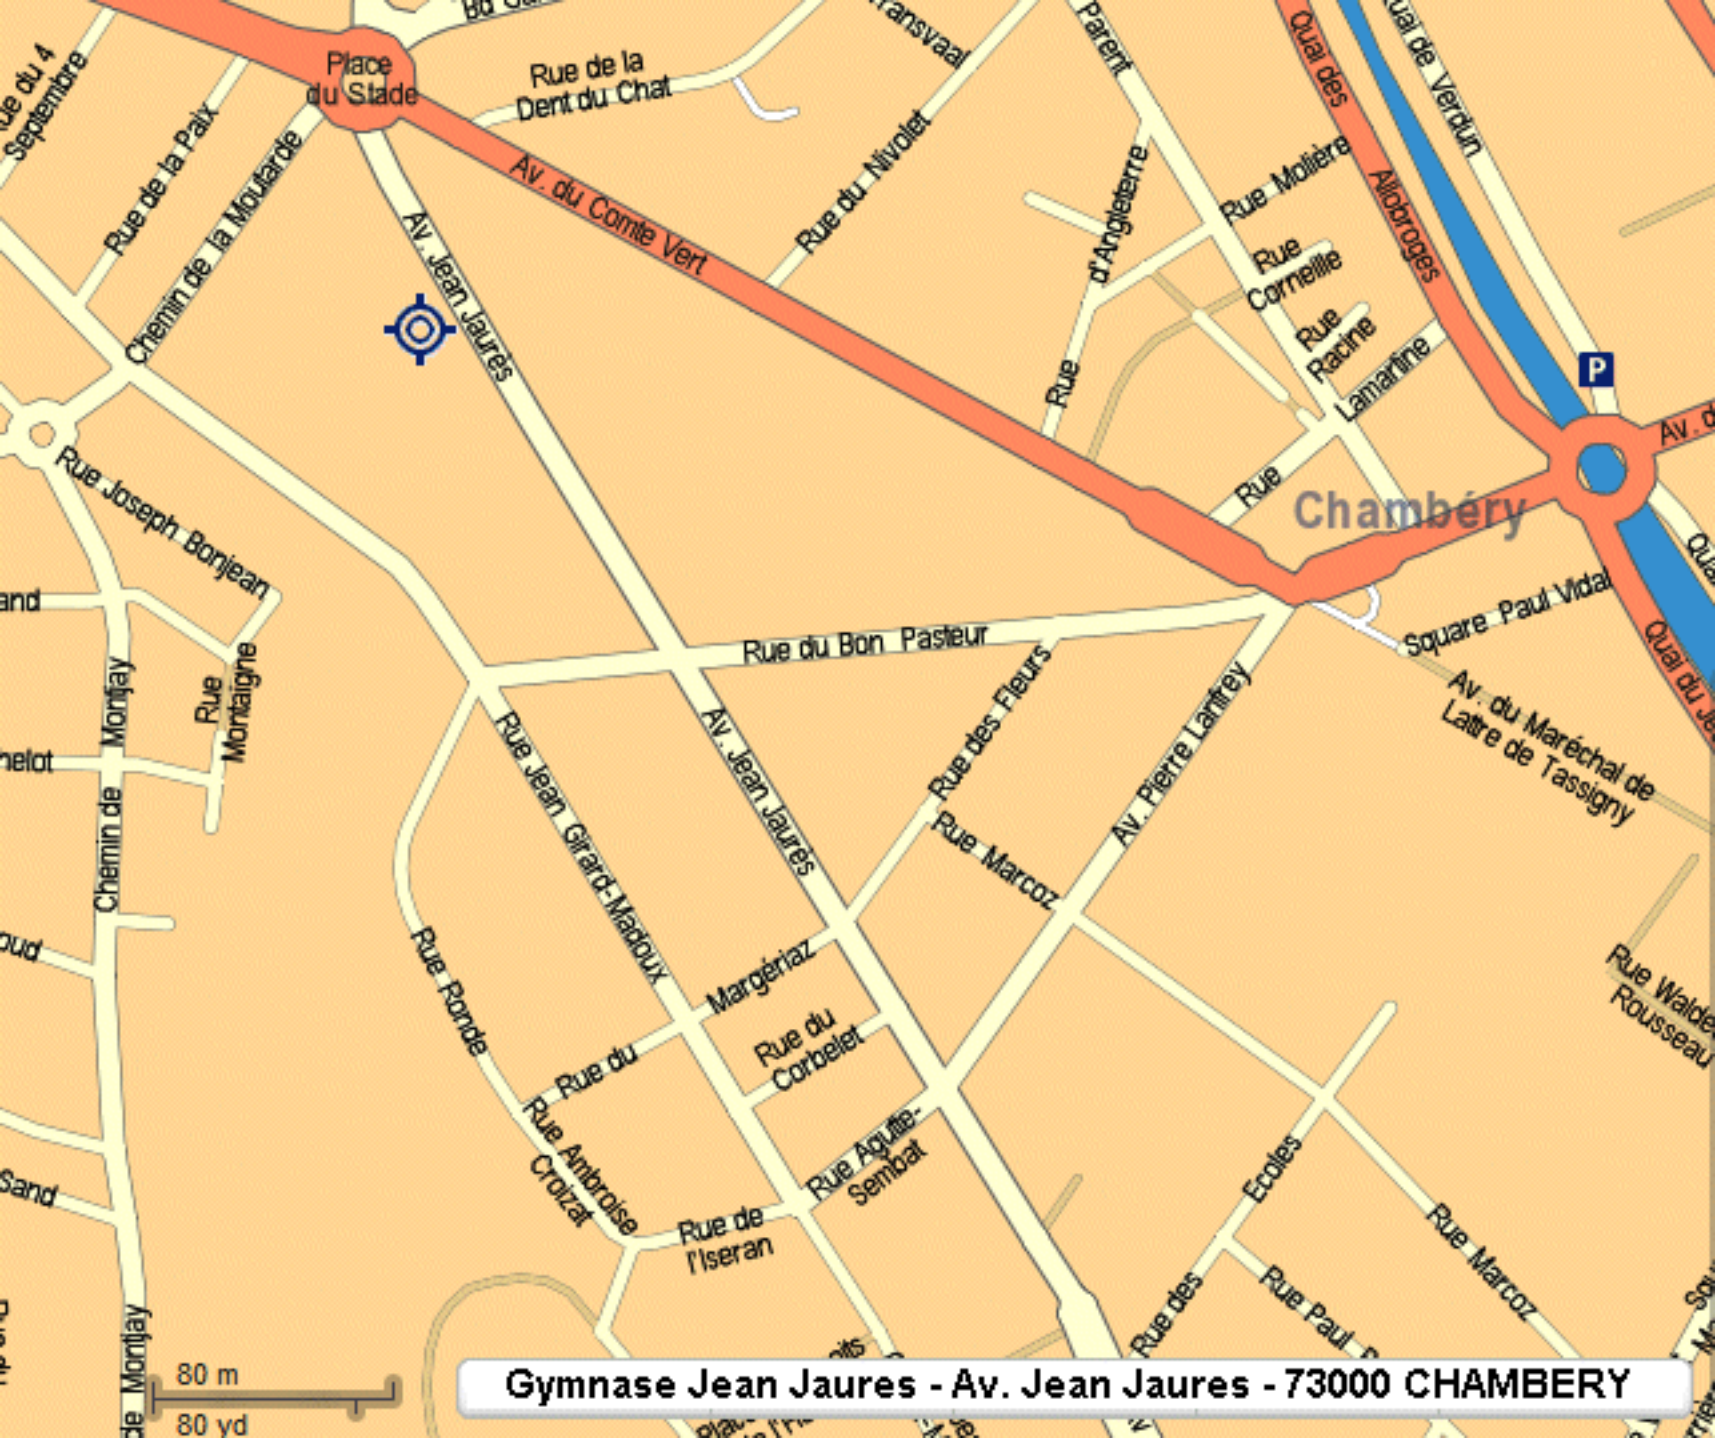

Gymnase Jean Jaures - Av. Jean Jaures - 73000 CHAMBERY

Gymnase Jean Jaures - Av. Jean Jaures - 73000 CHAMBERY

Gymnase Jean Jaures - Av. Jean Jaures - 73000 CHAMBERY