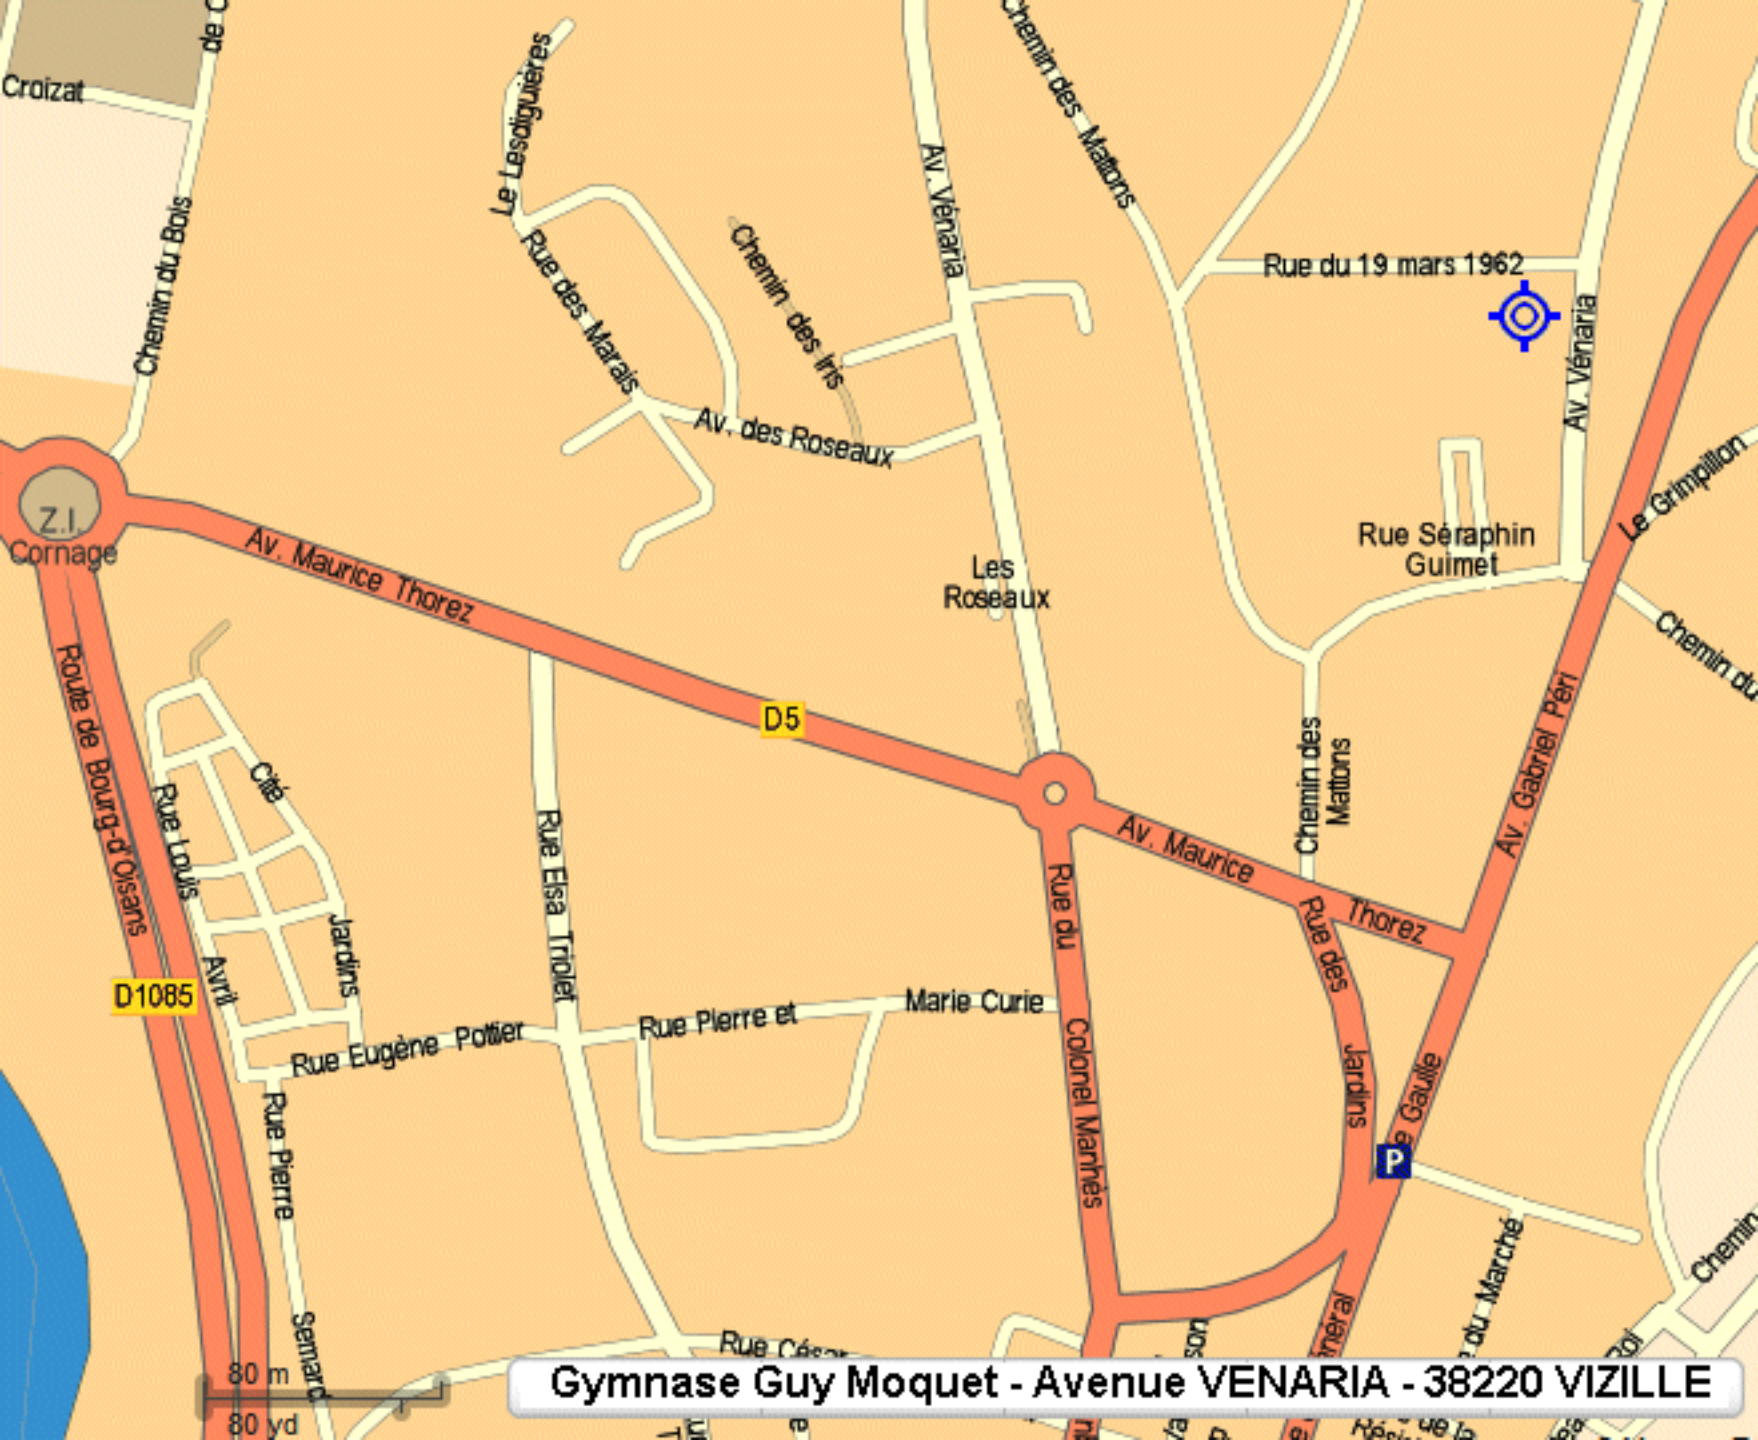

Gymnase Guy Moquet - Avenue VENARIA - 38220 VIZILLE

Gymnase Guy Moquet - Avenue VENARIA - 38220 VIZILLE

30 n
80 v

Gymnase Guy Moquet - 38220 VIZILLE