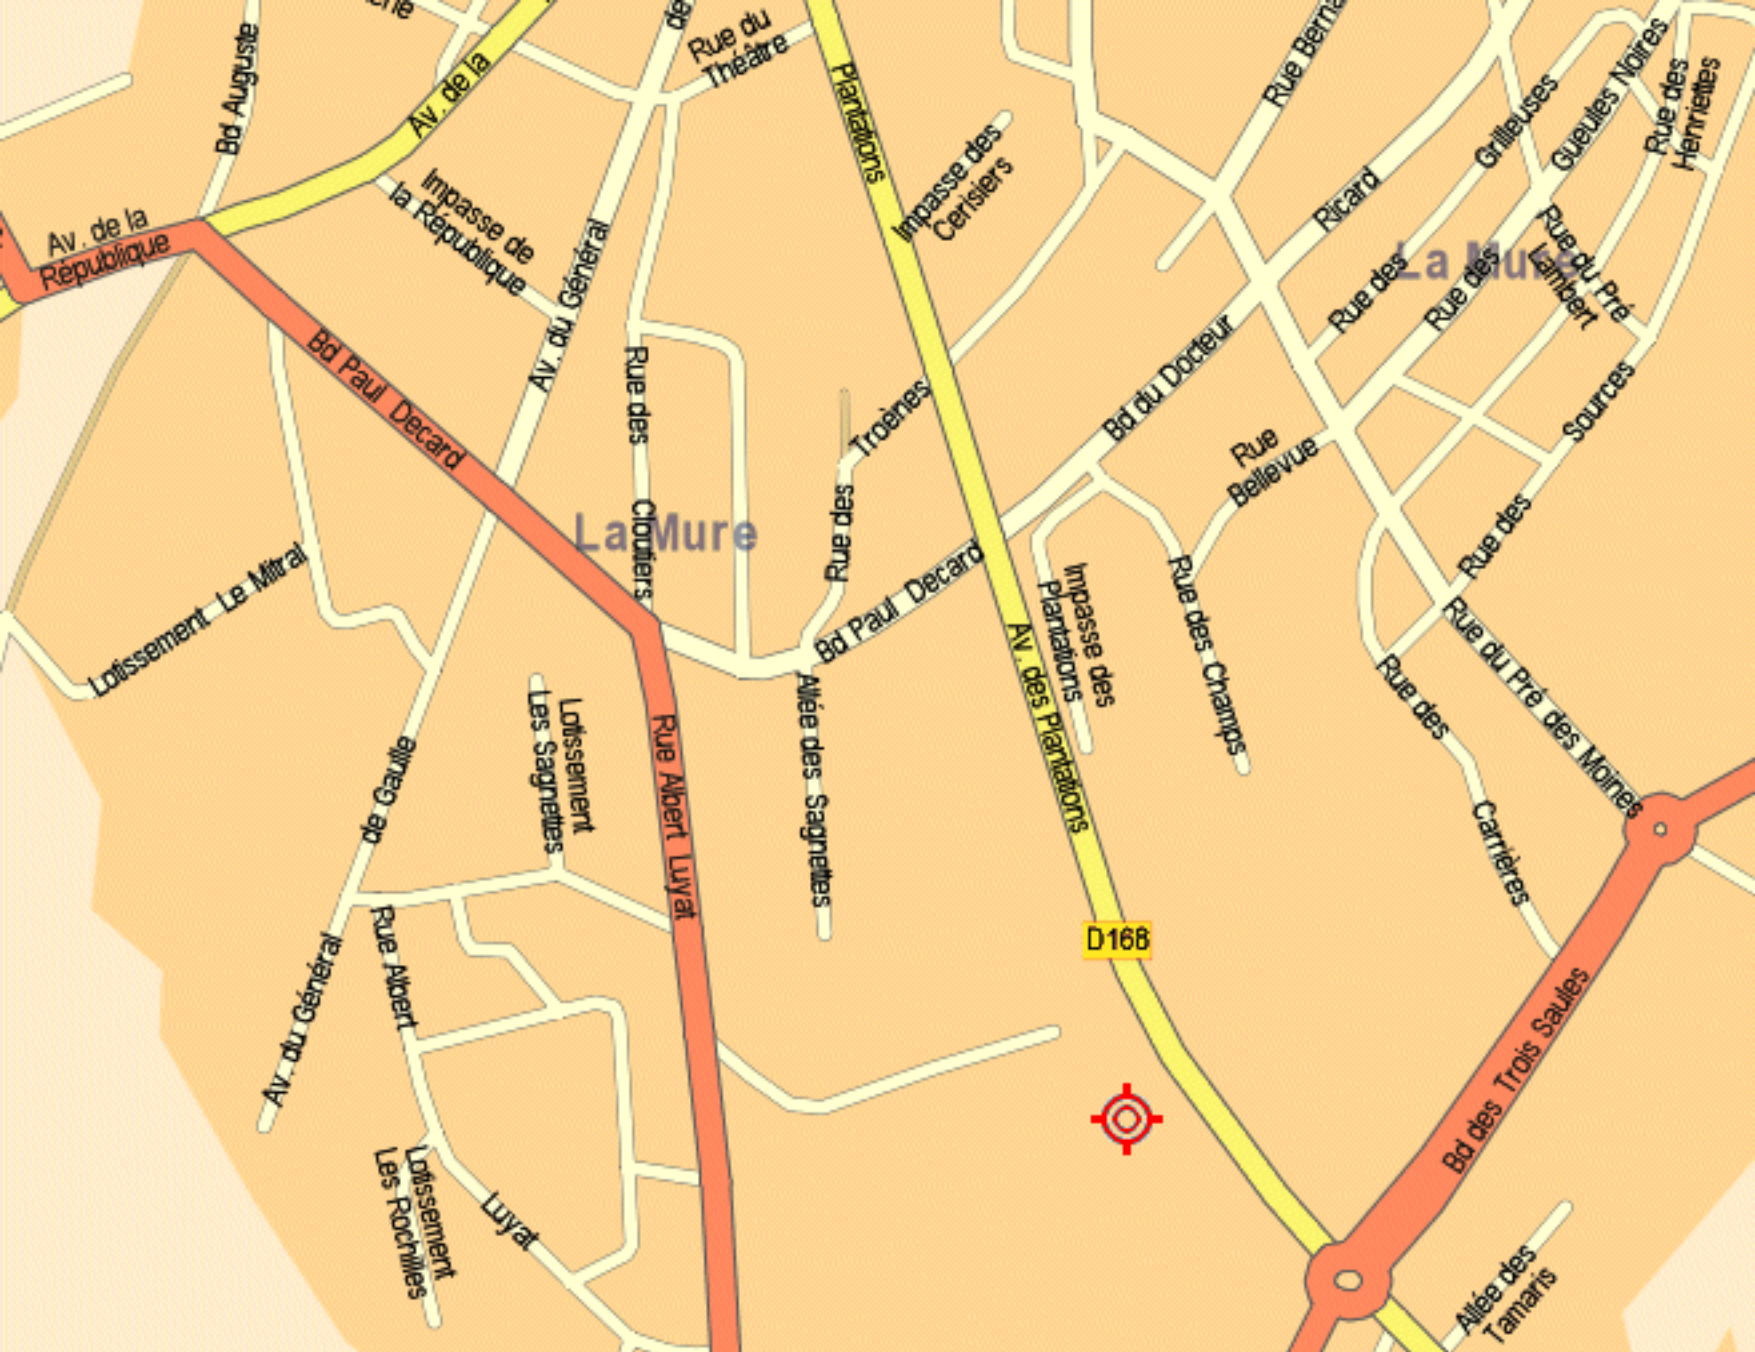

Vers GRENOBLE

La Mure

D116

200 m
200 yd

Complexe Sportif Jean Morel - 38350 LA MURE

80 m
80 yd

Complexe Sportif Jean Morel - 38350 LA MURE

Complexe Sportif Jean Morel - 38350 LA MURE